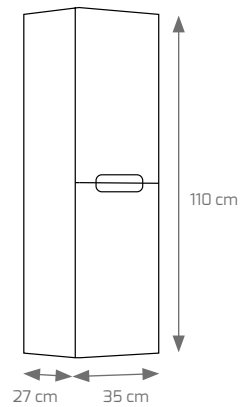

COMPOSICIÓN NOA	80 Cm	90 Cm	100 Cm
MUEBLE NOA (TODOS LOS ACABADOS)	417 €	433 €	449 €
ESPEJO S/ MERCURY PERFIL ALUMINIO CROMO	92 €	97 €	98 €
ESPEJO CRISTAL MOD. SLIM 4 mm SOLO LUNA CANTO PULIDO x ALTO 80 cm.	49 €	58 €	61 €
ESPEJO MOD. MARTE CONTRASERA DE MADERA	61 €	65 €	68 €
LAVABO DE CERÁMICA MOD. OLA O LÍNEA	80 €	105 €	119 €
LAVABO RESINA MOD. FAT	159 €	194 €	196 €
COMPLEMENTO NOA			
COLUMNA SUSPENDIDA NOA 110x35x27 (TODOS LOS ACABADOS)		243 €	

FOCOS LED						SOPORTE		
NIKITA BLANCO	PANDORA CROMO				VERÓNICA CROMO	EVA CROMO	SABRINA CROMO	MULTI ENGANCHE
	30 Cm	45 Cm	60 Cm	80Cm				
53 €	46 €	62 €	72 €	85 €	32 €	32 €	21 €	2 €

I.V.A. no incluido

DISPONIBILIDAD Y POSIBILIDADES DE FABRICACIÓN

- El modelo Noa se encuentra **en stock** en los acabados: blanco brillo, gris metalizado, rojo burdeos, moka y grafito. Este modelo se fabrica exclusivamente en lacados, para resto de terminaciones ver muestrario serie Confort pág. nº 82 y 83, plazo de entrega 30 días aprox.