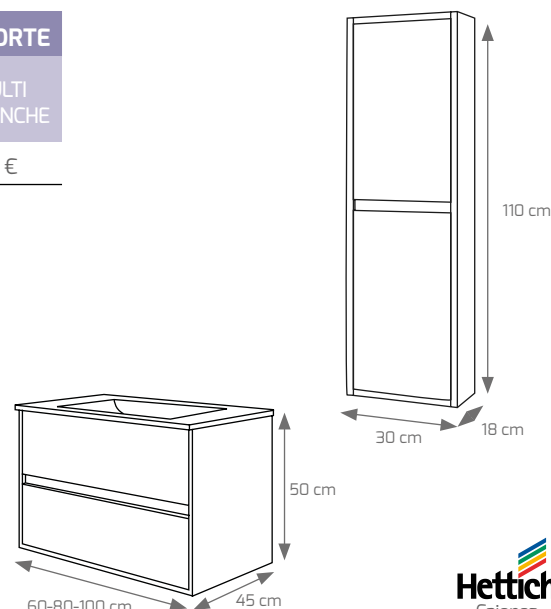

COMPOSICIÓN SICILIA	60 Cm	80 Cm	100 Cm
MUEBLE SUSPENDIDO SICILIA 2 CAJONES + 1 PUERTA (SOLO LACADOS)	230 €	255 €	269 €
ESPEJO S/ ITALIA MARCO MADERA TODOS LOS LACADOS	71 €	80 €	94 €
ESPEJO CRISTAL MOD. SLIM 4 mm SOLO LUNA CANTO PULIDO, ALTURA 80 cm	44 €	49 €	61 €
LAVABO CERÁMICO MOD. OLA O LINEA BLANCO	70 €	80 €	119 €
COMPLEMENTO SICILIA			
COLUMNA COLGAR S/ SICILIA 110x30x18 TODAS LAS MELAMINAS O LACADO BLANCO AP. DCHA. E IZQ.		199 €	

FOCOS LED						SOPORTE		
NIKITA BLANCO	PANDORA CROMO				VERÓNICA CROMO	EVA CROMO	SABRINA CROMO	MULTI ENGANCHE
	30 Cm	45 Cm	60 Cm	80Cm				
53 €	46 €	62 €	72 €	85 €	32 €	32 €	21 €	2 €

I.V.A. no incluido

DISPONIBILIDAD Y POSIBILIDADES DE FABRICACIÓN

- El modelo Sicilia se mantiene **en stock**, en chasis blanco/frente cajones gris, moka y grafito.
- El modelo Sicilia se fabrica con chasis siempre blanco y frentes solamente en lacados, ver muestrario serie Italia páginas nº 50 y 51, para estos acabados plazo de entre 30 días aprox.
- Posibilidad de fabricación especial a fondo reducido inferior de 45 cm, fabricación según fondo lavabo 36 cm o 39 cm, incremento 15%, plazo de entrega 30 días aprox.
- Fabricación cajón interior de madera con guía oculta modelo Hettich.