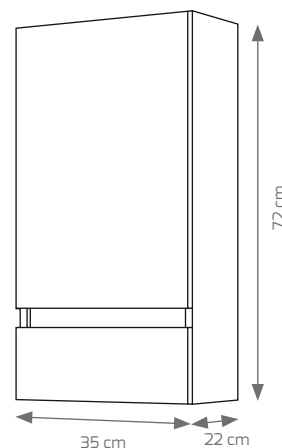

COMPOSICIÓN PAULA 2 CAJONES SUSPENDIDO	60 Cm	70 Cm	80 Cm
MUEBLE PAULA 2 CAJONES (TODOS LOS ACABADOS)	179 €	199 €	205 €
ESPEJO CORAL ENMARCADO MADERA (TODOS LOS ACABADOS)	67 €	73 €	77 €
ESPEJO CRISTAL MOD. SLIM 4 mm. CANTO PULIDO x ALTO 80 cm.	44 €	48 €	49 €
ESPEJO MOD. MARTE CON TRASERA DE MADERA	50 €	59 €	61 €
LAVABO DE CERÁMICA MOD. OLA O LÍNEA	70 €	76 €	80 €
COMPLEMENTO PAULA			
MÓDULO COLGAR PAULA-EKO 72x35x22. 1 PUERTA + 1 CAJÓN AP. DCHA (TODOS LOS ACABADOS)		149 €	

FOCOS LED						SOPORTE		
NIKITA BLANCO	PANDORA CROMO				VERÓNICA CROMO	EVA CROMO	SABRINA CROMO	MULTI ENGANCHE
	30 Cm	45 Cm	60 Cm	80Cm				
53 €	46 €	62 €	72 €	85 €	32 €	32 €	21 €	2 €

I.V.A. no incluido

DISPONIBILIDAD Y POSIBILIDADES DE FABRICACIÓN

- El modelo Paula 2 cajones se encuentra **en stock** exclusivamente en los acabados: blanco brillo, grafito brillo, moka brillo, rojo burdeos y gris metalizado.