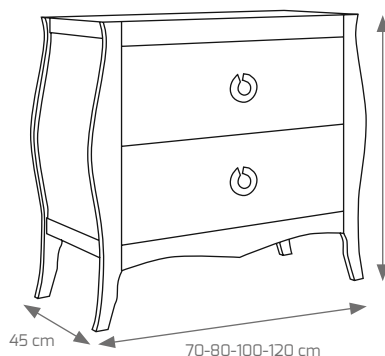

HQ CAJÓN ALTA CALIDAD

- Metálico
- Guías sincronizadas
- Extracción total
- Rodillos con autocierre.