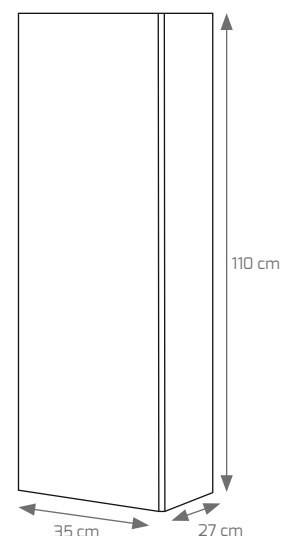

COMPOSICIÓN KENIA 2 CAJONES	70 Cm	80 Cm	90 Cm
MUEBLE KENIA SUSPENDIDO (TODOS LOS ACABADOS)	259 €	293 €	318 €
ESPEJO ÉLITE 1 TUBO LED	105 €	119 €	119 €
ESPEJO LIGHT LED PERIMETRAL	159 €	159 €	169 €
ESPEJO CRISTAL MOD. SLIM 4 mm SOLO LUNA CANTO PULIDO x ALTO 80 cm.	48 €	49 €	58 €
ESPEJO MOD. MARTE CON TRASERA DE MADERA	59 €	61 €	65 €
LAVABO DE CERÁMICA MOD. OLA O LÍNEA	76 €	80 €	105 €
LAVABO RESINA MOD. FAT	145 €	159 €	194 €
COMPLEMENTO KENIA			
COLUMNA SUSPENDIDA KENIA/CABO 110x35x27 1 PUERTAS AP. DCHA E IZQ. (TODOS LOS ACABADOS)		189 €	

FOCOS LED								SOPORTE
NIKITA BLANCO	PANDORA CROMO				VERÓNICA CROMO	EVA CROMO	SABRINA CROMO	MULTI ENGANCHE
	30 Cm	45 Cm	60 Cm	80Cm				
53 €	46 €	62 €	72 €	85 €	32 €	32 €	21 €	2 €

I.V.A. no incluido

DISPONIBILIDAD Y POSIBILIDADES DE FABRICACIÓN

- El modelo Kenia 2 cajones se encuentra **en stock** en los acabados: blanco brillo, grafito brillo, moka brillo, rojo burdeos y gris metalizado.