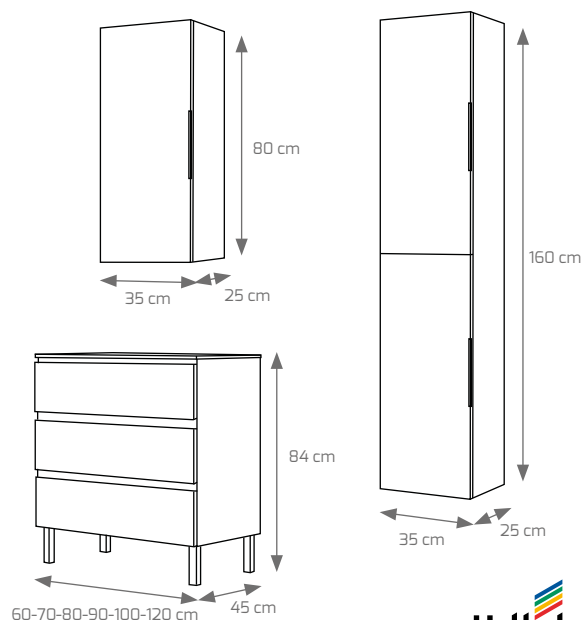

COMPOSICIÓN CATANIA	60 Cm	70 Cm	80 Cm	90 Cm	100 Cm	120 Cm	120 Cm
	1 SENO	1 SENO	1 SENO	1 SENO	1 SENO	1 SENO	2 SENOS
MUEBLE CATANIA 3 CAJONES LACADO O MELAMINA	439 €	452 €	452 €	463 €	463 €	499 €	499 €
MUEBLE SUSP. CATANIA 2 CAJONES LACADO O MELAM.	355 €	349 €	349 €	375 €	375 €	399 €	399 €
ESPEJO S/ ITALIA MARCO MADERA	71 €	80 €	80 €	94 €	94 €	122 €	122 €
ESPEJO CRISTAL MOD. SLIM 4 mm SOLO LUNA CANTO PULIDO, ALTURA 80cm.	44 €	48 €	49 €	58 €	61 €	79 €	79 €
LAVABO CERÁMICO MOD. OLA O LÍNEA	70 €	76 €	80 €	105 €	119 €	160 €	209 €
LAVABO RESINA MOD. FAT 5 Cm ALTO	124 €	145 €	159 €	194 €	196 €	243 €	259 €
LAVABO MINERAL- RESINA MOD. PLANO SENO IZQ O DCHA.	NO EXISTE	NO EXISTE	249 €	269 €	279 €	325 €	NO EXISTE
COMPLEMENTOS CATANIA							
COLUMNA COLGAR S/ ITALIA 160x35x25 MELAMINA O BLANCO AP. DCHA. E IZQ.				269 €			
MODULO COLGAR S/ ITALIA 80x35x25 MELANINA O LACADO AP. DCHA. E IZQ.				169 €			

FOCOS LED							
NIKITA BLANCO	PANDORA CROMO				VERÓNICA CROMO	EVA CROMO	SABRINA CROMO
	30 Cm	45 Cm	60 Cm	80Cm			
53 €	46 €	62 €	72 €	85 €	32 €	32 €	21 €

I.V.A. no incluido

DISPONIBILIDAD Y POSIBILIDADES DE FABRICACIÓN

- La serie Catania 3 cajones se encuentra **en stock** en las medidas de 60-70-80-100 en los acabados: blanco brillo, champagne, grafito, blanco/natural nebraska, gris nebraska, natural nebraska y wengué mali, para el resto de los acabados y medidas de 90 cm y 120 cm ver muestrario
- La serie Catania 2 cajones suspendida no se encuentra **en stock**, posibilidad de fabricación según muestrario serie Italia páginas nº 50 y 51, plazo de entrega 30 días aprox.
- Posibilidad de servicio con seno desplazado derecha e izquierda, plazo de entrega 30 días aprox.
- Posibilidad de fabricación especial a fondo reducido inferior de 45 cm, fabricación según fondo lavabo 36 cm o 39 cm, incremento 15%