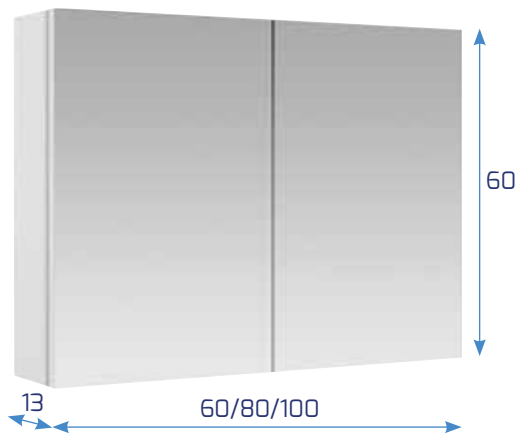

I.V.A. no incluido

CAMERINOS DE MADERA

Camerino Bisel blanco 66 x70x15 66x80x15
139 € 143 €

Camerino Basic blanco sin foco 60 x60x17,5 60 x80x17,5
123 € 139 €

CAMERINOS SERIE ITÁLIA

Camerino Serie Itália 2 puertas, sin foco 60x60x13 60x80x13 60x100x13
195 € 225 € 259 €