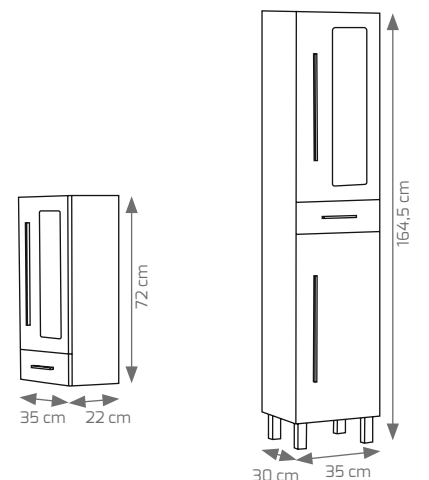

DISPONIBILIDAD

• El modelo Coral se encuentra **en stock** en acabado blanco brillo.