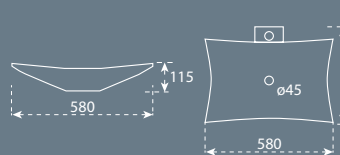

Sin rebosadero
Material cerámico

Modelo **EUROPA** **580 x 420**
129 €