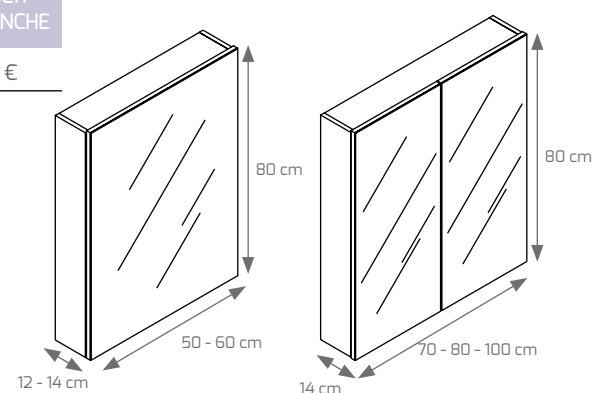

CAMERINOS SERIE MEDITERRÁNEO (ALTURA 80)	50 Cm	60 Cm	70 Cm	80 Cm	100 Cm	120 Cm (2 de 60 Cm)
	1 PUERTA	1 PUERTA	2 PUERTAS	2 PUERTAS	2 PUERTAS	2 PUERTAS
CAMERINO MELAMINA GRIS UGJ, SIN FOCO	110 €	125 €	139 €	145 €	185 €	250 €
CAMERINO MELAMINA BRITANNIA, SIN FOCO	×	125 €	139 €	145 €	185 €	250 €
CAMERINO MELAMINA CAMBRIAN, SIN FOCO	×	125 €	139 €	145 €	185 €	250 €

FOCOS LED						SOPORTE		
NIKITA BLANCO	PANDORA CROMO			VERÓNICA CROMO	EVA CROMO	SABRINA CROMO	MULTI ENGANCHE	
	30 Cm	45 Cm	60 Cm	80cm				
53 €	46 €	62 €	72 €	85 €	32 €	32 €	21 €	2 €

I.V.A. no incluido

DISPONIBILIDAD Y POSIBILIDADES DE FABRICACIÓN

- Los camerinos serie Mediterráneo se encuentran **en stock** en los acabados gris UGJ, britannia y cambrian. No se fabrican en otras terminaciones.
- Los camerinos de una sola puerta (50 y 60 cm) llevan colgadores para montarlos con apertura a derecha o izquierda.