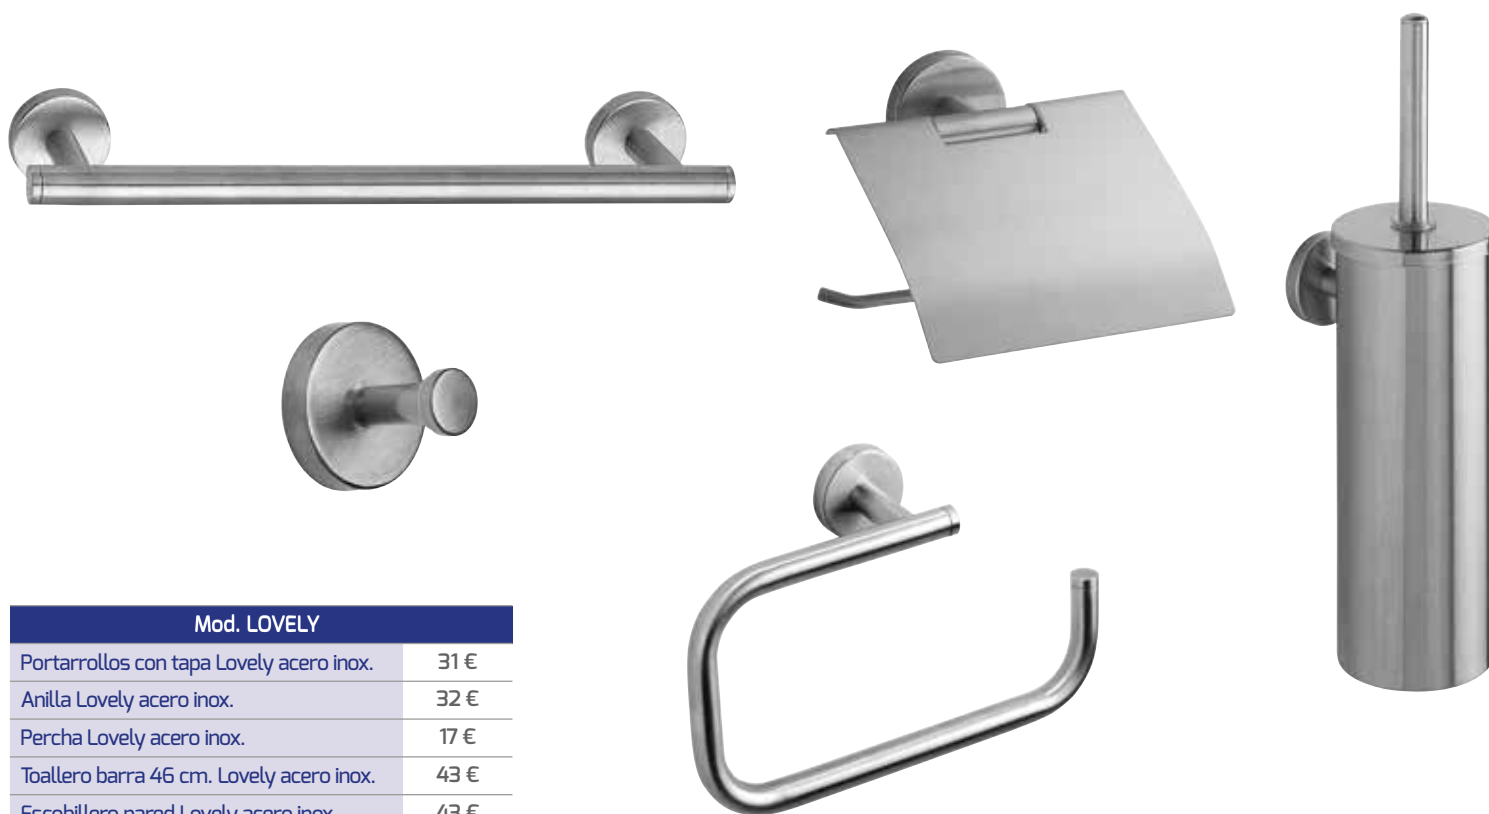

Armario camerino
mod. Angy blanco ABS 55x50x15
79 €

I.V.A. no incluido

LINE

Mod. LINE	
Portarrollos con tapa Line cromo	42 €
Anilla Line cromo 32,6 cm. (barra pequeña)	46 €
Percha Line cromo	20 €
Toallero barra 40 cm. Line cromo	50 €
Toallero barra 50 cm. Line cromo	53 €
Escobillero pared Line cromo	31 €
Portarrollos reserva Line cromo	33 €

LOVELY

Mod. LOVELY	
Portarrollos con tapa Lovely acero inox.	31 €
Anilla Lovely acero inox.	32 €
Percha Lovely acero inox.	17 €
Toallero barra 46 cm. Lovely acero inox.	43 €
Escobillero pared Lovely acero inox.	43 €

I.V.A. no incluido

NOAH

Mod. LINE	
Portarrollos con tapa Noah cromo 14,4 cm	38 €
Anilla Noah cromo (barras pequeña 23 cm)	36 €
Percha Noah cromo	22 €
Toallero barra 40 cm. Noah cromo	57 €
Toallero barra 50 cm. Noah cromo	63 €
Escobillero pared Noah cromo	50 €
Portarrollos reserva Noah cromo 13,1 cm	40 €
Dosificador pared Noah cromo	76 €