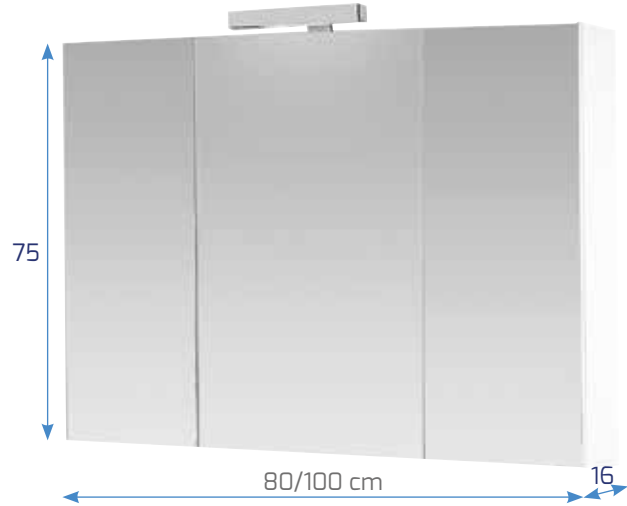

CAMERINOS SERIE NAVIA

Posibilidad de puertas laterales con apertura invertida.

CAMERINO NAVIA (Con foco Verónica LED + soporte de sujeción)		75x60x16	75x70x16	75x80x16	75x100x16
	BLANCO	153 €	173 €	187 €	209 €
	WENGUÉ	153 €	173 €	187 €	209 €

I.V.A. no incluido