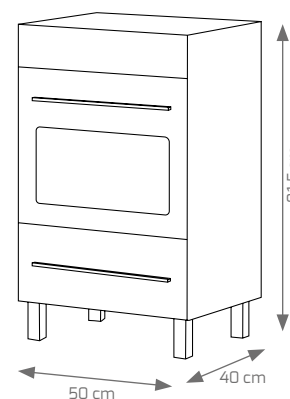

DISPONIBILIDAD

• El modelo Aramis se encuentra **en stock** en acabado blanco brillo.