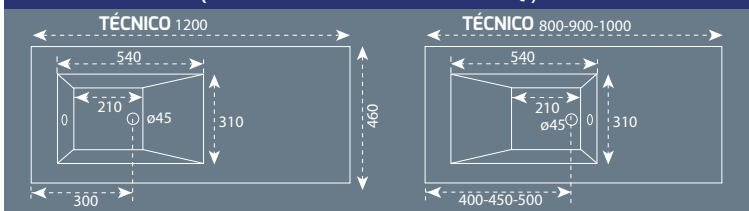

I.V.A. no incluido

LAVABOS DE RESINA PARA MUEBLE

MODELO FAT

MODELO FAT 2 SENOS

**800-900-1000
SENO DESPLAZADO
CON DESAGUE AL
CENTRO**

MODELO LYON (SENO DESPLAZADO DCHA. E IZQ.)

MODELO MALAGA

MODELO BELMONTE 2 SENOS