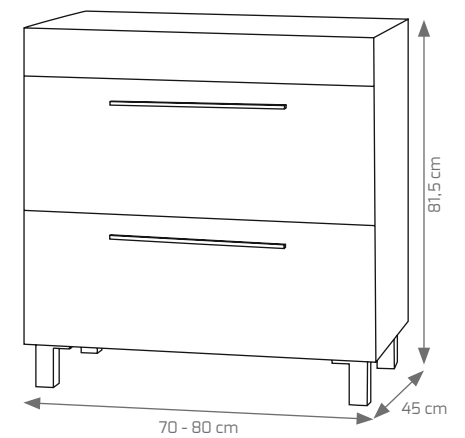

COMPOSICIÓN CORAL	70 Cm	80 Cm
MUEBLE CORAL CON PATAS (todos los acabados)	183 €	189 €
ESPEJO CORAL MARCO MADERA SIN FOCO	73 €	77 €
ESPEJO MARTE CON TRASERA MADERA SIN FOCO	59 €	61 €
ESPEJO ALUMINIO MERCURY CROMO SIN FOCO	89 €	92 €
LAVABO CERÁMICO OLA O LÍNEA	76 €	80 €
COMPLEMENTOS CORAL	BLANCO	
COLUMNA PIÉ ARAMIS/CORAL 2 PUERTAS + 1 CAJÓN 164,5x35x30	1 205 €	
MÓDULO COLGAR ARAMIS/CORAL 1 PUERTA + 1 CAJÓN 72x35x22	2 115 €	

FOCOS LED						SOPORTE		
NIKITA BLANCO	PANDORA CROMO				VERÓNICA CROMO	EVA CROMO	SABRINA CROMO	MULTI ENGANCHE
	30 Cm	45 Cm	60 Cm	80Cm				
53 €	46 €	62 €	72 €	85 €	32 €	32 €	21 €	2 €

I.V.A. no incluido

DISPONIBILIDAD

• El modelo Coral se encuentra **en stock** en acabado blanco brillo.