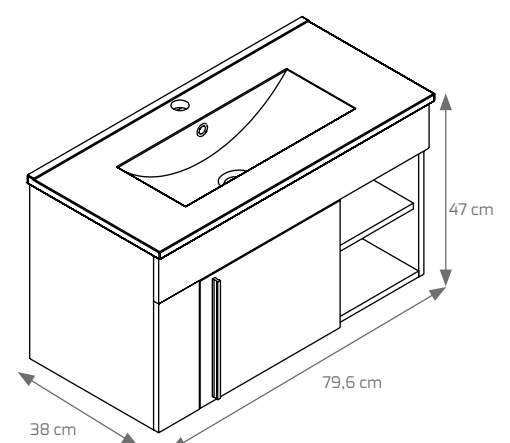

COMPOSICIÓN GERONA SUSPENDIDO, 1 PUERTA	80 Cm
MUEBLE SUSPENDIDO GERONA 1 PUERTA BLANCO PORO CON ESTRUCTURA CAMBRIAN O BRITANNIA.	141 €
ESPEJO MOD. MARTE CON TRASERA DE MADERA, 80x80, SIN FOCO.	61 €
CAMERINO SERIE MEDITERRÁNEO 80x80x14, CAMBRIAN O BRITANNIA.	145 €
LAVABO CERÁMICO MOD. MILÁN BLANCO, 81x39	91 €
COMPLEMENTO GERONA	
COLUMNA COLGAR GERONA 150x35x30, 2 PUERTAS, CAMBRIAN O BRITANNIA.. APERTURA DCHA. O IZQ.	189 €

FOCOS LED								SOPORTE
NIKITA BLANCO	PANDORA CROMO				VERÓNICA CROMO	EVA CROMO	SABRINA CROMO	MULTI ENGANCHE
	30 Cm	45 Cm	60 Cm	80Cm				
53 €	46 €	62 €	72 €	85 €	32 €	32 €	21 €	2 €

I.V.A. no incluido

DISPONIBILIDAD Y POSIBILIDADES DE FABRICACIÓN

- El modelo Gerona se encuentra **en stock** en acabados puerta blanco poro con estructura cambrian o britannia.
- El modelo Gerona se puede solicitar sin ningún costo con la puerta en el mismo color que el mueble de baño (Cambrian y Britannia)