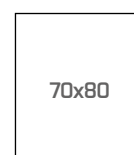

ESPEJOS DE BAÑO ACCESORIOS Y COMPLEMENTOS

COMPLEMENTOS MUEBLES DE BAÑO

ESPEJO MERCURY	50x90	60x80	70x80	80x80	90x70	100x70	120x80	140x80
CANTO ALUMINIO CROMO BRILLO. SIN FOCO. HORIZONTAL Y VERTICAL	82 €	83 €	89 €	92 €	97 €	98 €	116 €	124 €