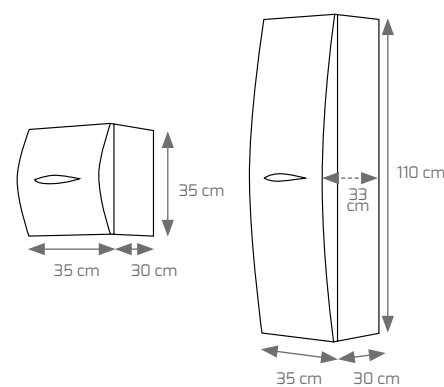

FOCOS LED						SOPORTE		
NIKITA BLANCO	PANDORA CROMO				VERÓNICA CROMO	EVA CROMO	SABRINA CROMO	MULTI ENGANCHE
	30 Cm	45 Cm	60 Cm	80Cm				
53 €	46 €	62 €	72 €	85 €	32 €	32 €	21 €	2 €