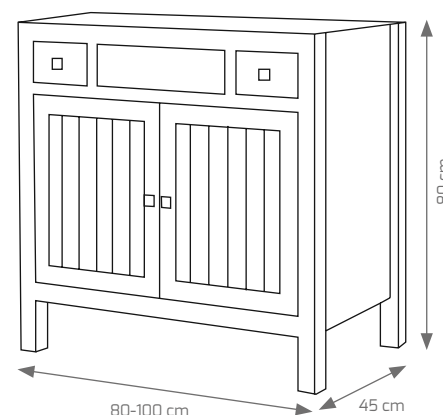

DISPONIBILIDAD Y POSIBILIDADES DE FABRICACIÓN

- El modelo Ibiza se encuentra **en stock** en los acabados blanco satinado y nogal claro, en las medidas de 80 y 100 cm.
- Posibilidad de fabricación en otros acabados con un **incremento del 10%**, ver muestrario serie Clásico / Rústico páginas nº 96 y 97, plazo de entrega 40 días aprox.