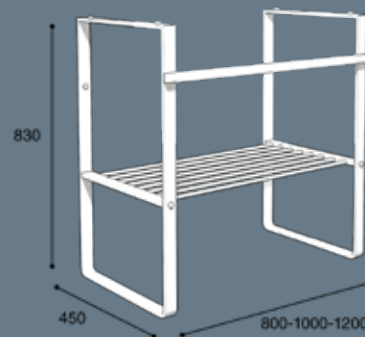

80x45	100x45
485 €	505 €
120x45	
1 seno o 2 senos	
530 €	

I.V.A. no incluido