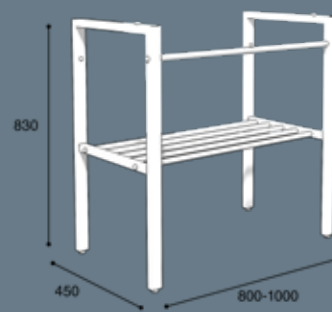

MODELO SEVILLA

80x45	100x45
285 €	315 €