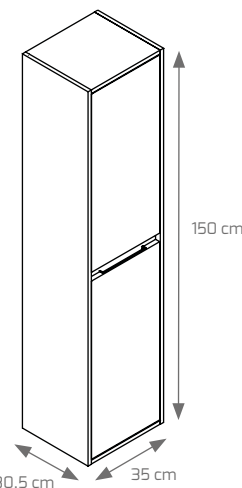

I.V.A. no incluido

DISPONIBILIDAD Y POSIBILIDADES DE FABRICACIÓN

- El modelo Altea se encuentra **en stock** en acabados estructura blanco poro con frentes bambú o ebony.
- El acabado melamina hibernian no se encuentran en stock. Ver muestrario de fabricación y disponibilidad serie Mediterráneo páginas nº 120 y 121. Plazo de entrega 35 días.

Hettich
Cajones
madera-textil
Alta calidad.
Guía oculta.