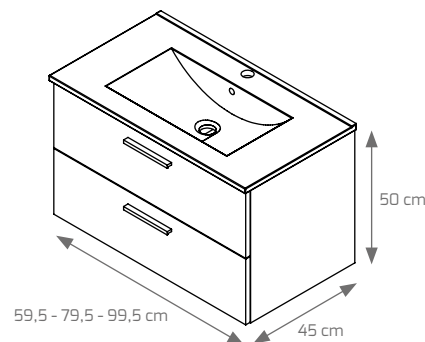

Hettich
Cajones
madera-textil
Alta calidad.
Guía oculta.