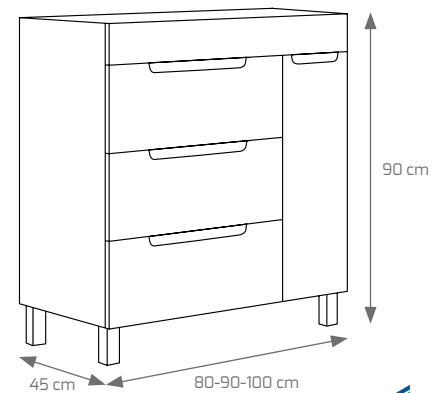

FOCOS LED						SOPORTE		
NIKITA BLANCO	PANDORA CROMO				VERÓNICA CROMO	EVA CROMO	SABRINA CROMO	MULTI ENGANCHE
	30 Cm	45 Cm	60 Cm	80Cm				
53 €	46 €	62 €	72 €	85 €	32 €	32 €	21 €	2 €