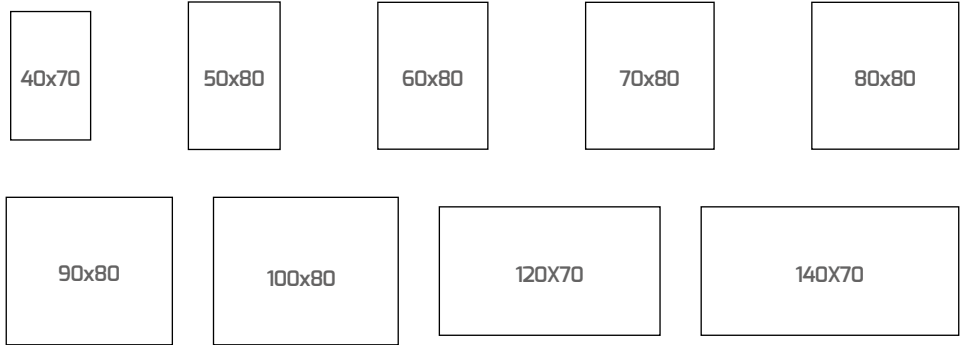

ESPEJOS GENÉRICOS

ESPEJO MARTE	40x70	50x80	60x80	70x80	80x80	90x80	100x80	120x70	140x70
CANTO TRASERA MADERA CON CANTO MELAMINA ALUMINIO. SIN FOCO. HORIZONTAL Y VERTICAL	48 €	49 €	50 €	59 €	61 €	65 €	68 €	99 €	109 €