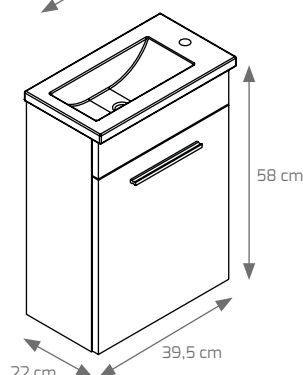

DISPONIBILIDAD Y POSIBILIDADES DE FABRICACIÓN

- El modelo Sueca se encuentra **en stock** en acabados blanco brillo, gris brillo y moka brillo.

Detalle interior mueble
Sueca suspendido