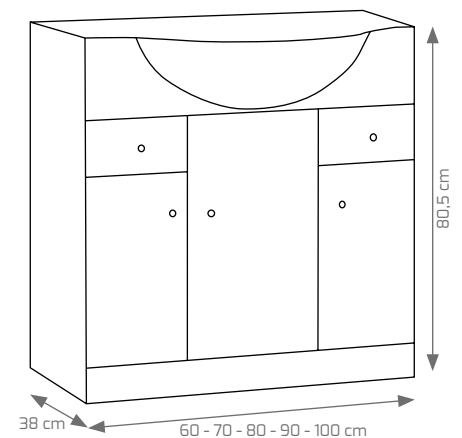

DISPONIBILIDAD

• El modelo Bisel se encuentra **en stock** en acabado blanco brillo.