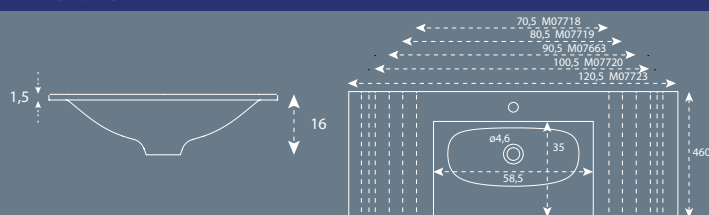

(*) Instalar para módulo seno 60 cm.
(**) Instalar para módulo seno 70 cm.

MODELO BELMONTE

LAVABOS DE MINERAL RESINA PARA MUEBLE

MATERIAL ADAPTABLE AL CORTE

MODELO PLAYA

MATERIAL ADAPTABLE AL CORTE

MODELO TAJ