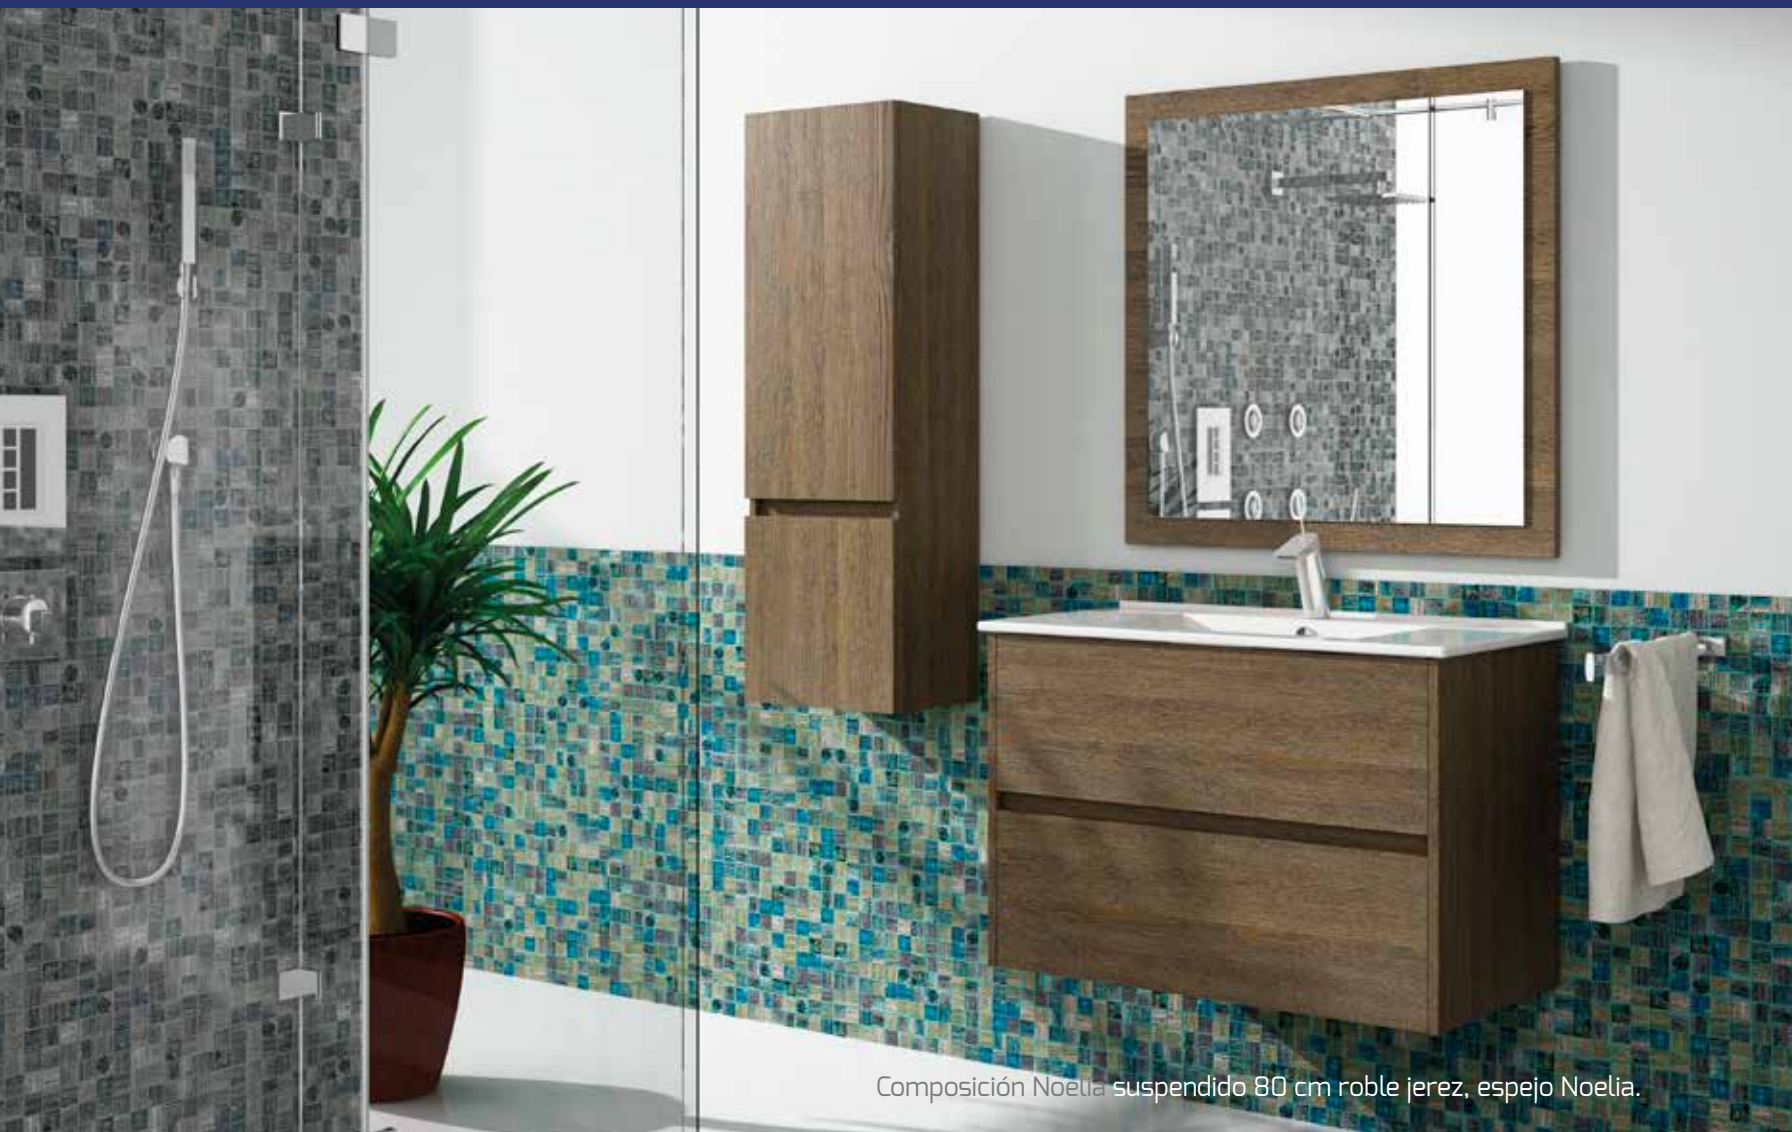

MUEBLES DE BAÑO

Composición Noelia suspendido 80 cm cambrian, espejo Noelia.

Incluye portaobjetos en interior de cajón superior

Composición Noelia suspendido 90 cm blanco, espejo Noelia, foco Verónica LED