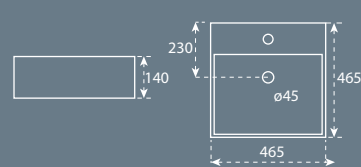

MODELO KEOPS

Sin rebosadero
Material cerámico

Modelo **KEOPS** **580 x 370**
165 €

MODELO LEO

Sin rebosadero
Material cerámico

Modelo **LEO** **500 x 350**
125 €

MODELO TENERIFE

Con rebosadero
Material cerámico