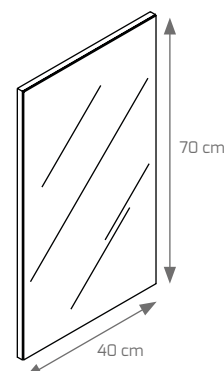

DISPONIBILIDAD Y POSIBILIDADES DE FABRICACIÓN

- El modelo Sueca se encuentra **en stock** en acabados blanco brillo, gris brillo y moka brillo.

Detalle interior mueble
Sueca suspendido