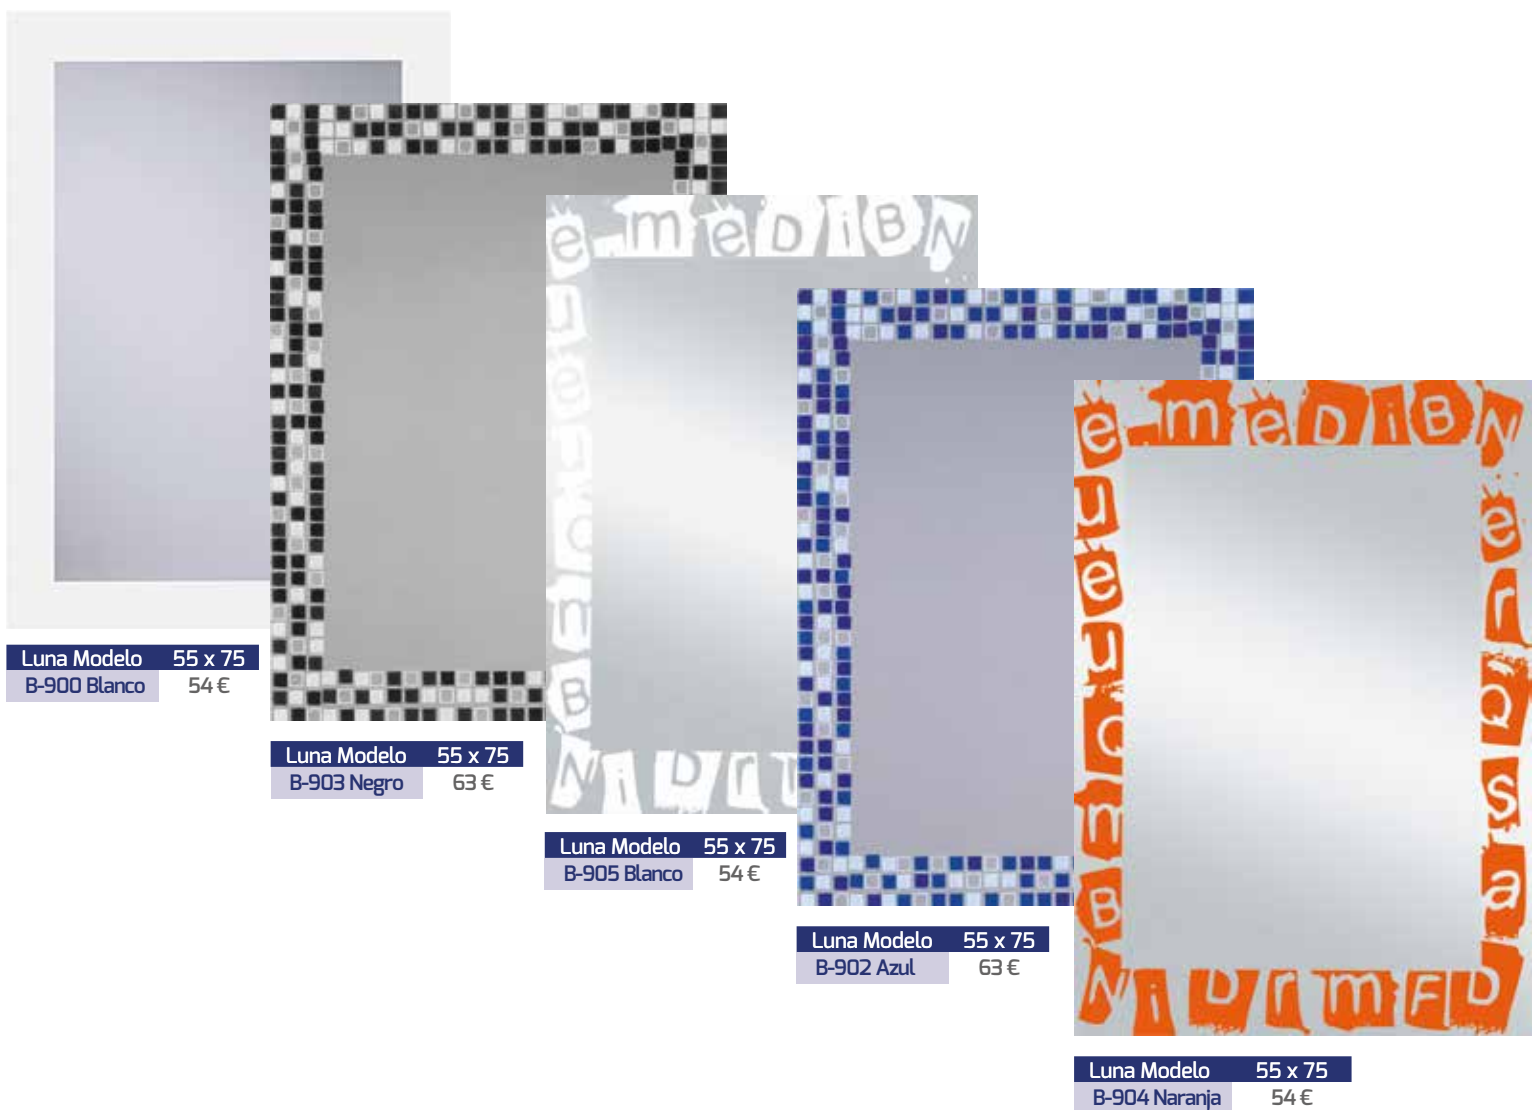

I.V.A. no incluido

ESPEJOS DE CRISTAL ASEO DECORATIVO

Luna Modelo 55 x 75
B-900 Blanco 54 €

Luna Modelo 55 x 75
B-903 Negro 63 €

Luna Modelo 55 x 75
B-905 Blanco 54 €

Luna Modelo 55 x 75
B-902 Azul 63 €

Luna Modelo 55 x 75
B-904 Naranja 54 €