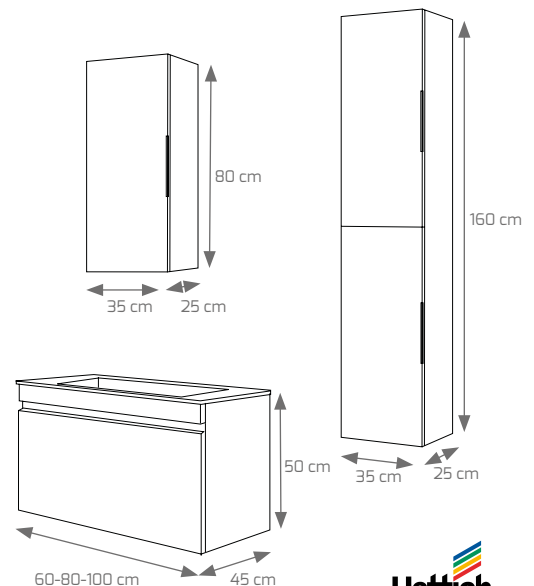

DISPONIBILIDAD Y POSIBILIDADES DE FABRICACIÓN

- El modelo Pisa se encuentra **en stock** en los acabados: Blanco brillo, champagne, chocolate, natural nebraska y wengué mali.
- Posibilidad de fabricación en melamina como en lacado, para resto de acabados, ver muestrario serie Italia páginas nº 50 y 51, Plazo de entrega 30 días aprox.
- Posibilidad de servicio con seno desplazado derecha e izquierda para dimensión 80 o 100 cm, plazo de entrega 30 días aprox.
- Posibilidad de fabricación especial a fondo reducido inferior de 45 cm, fabricación según fondo lavabo 36 cm o 39 cm, incremento 15%, plazo de entrega 30 días aprox.