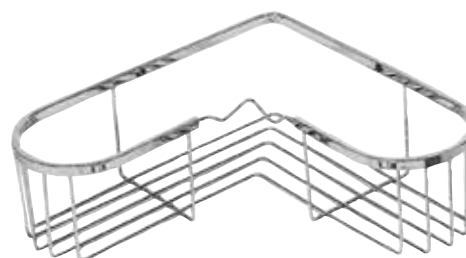

Mod. 1063
Portagel
rincón cromo

30 x 9,5 x 11 cm

75 €