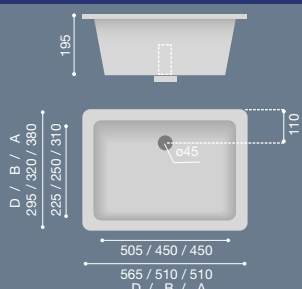

MODELO MIRAMAR

LAVABOS CERÁMICOS									
	51 cm	56 cm	60 cm	70 cm	80 cm	90 cm	100 cm	120 cm	120 cm 2 senos
LINEA	68 €	X	70 €	76 €	80 €	105 €	119 €	160 €	209 €
SUN	X	X	97 €	X	114 €	X	161 €	X	X
OLA	X	X	70 €	76 €	80 €	105 €	119 €	160 €	209 €
RUSTICO	X	X	102 €	X	109 €	X	155 €	X	X
ETNA	X	X	89 €	100 €	110 €	149 €	159 €	249 €	289 €
THIN DESPLAZADO DCHA.	X	X	X	X	145 €	165 €	219 €	269 €	X
THIN DESPLAZADO IZQ.	X	X	X	X	145 €	165 €	219 €	269 €	X
MOON RESINA	X	X	X	X	249 €	X	X	X	X
MILAN (seno reducido 39 cm)	X	X	82 €	88 €	91 €	145 €	129 €	X	X
CALIFORNIA (seno reduc. 39 cm)	X	X	103 €	129 €	142 €	X	187 €	X	X
SPACE (seno reducido 36 cm)	X	X	110 €	125 €	135 €	X	X	X	X
CAIRO (seno reducido 41 cm)	77 €	X	X	X	X	X	X	X	X
TORINO A (bajo encimera)	106 €	X	X	X	X	X	X	X	X
TORINO B (bajo encimera)	90 €	X	X	X	X	X	X	X	X
TORINO D (bajo encimera)	X	90 €	X	X	X	X	X	X	X
MIRAMAR	X	60 €	X	X	X	X	X	X	X