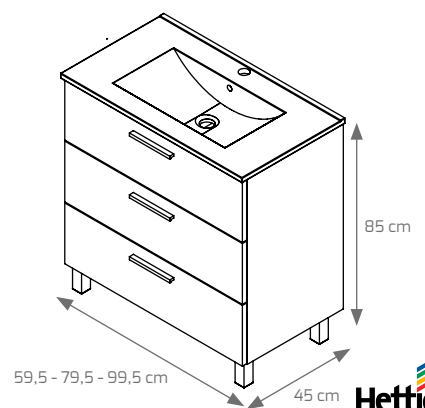

Hettich
Cajones
madera-textil
Alta calidad.
Guía oculta.