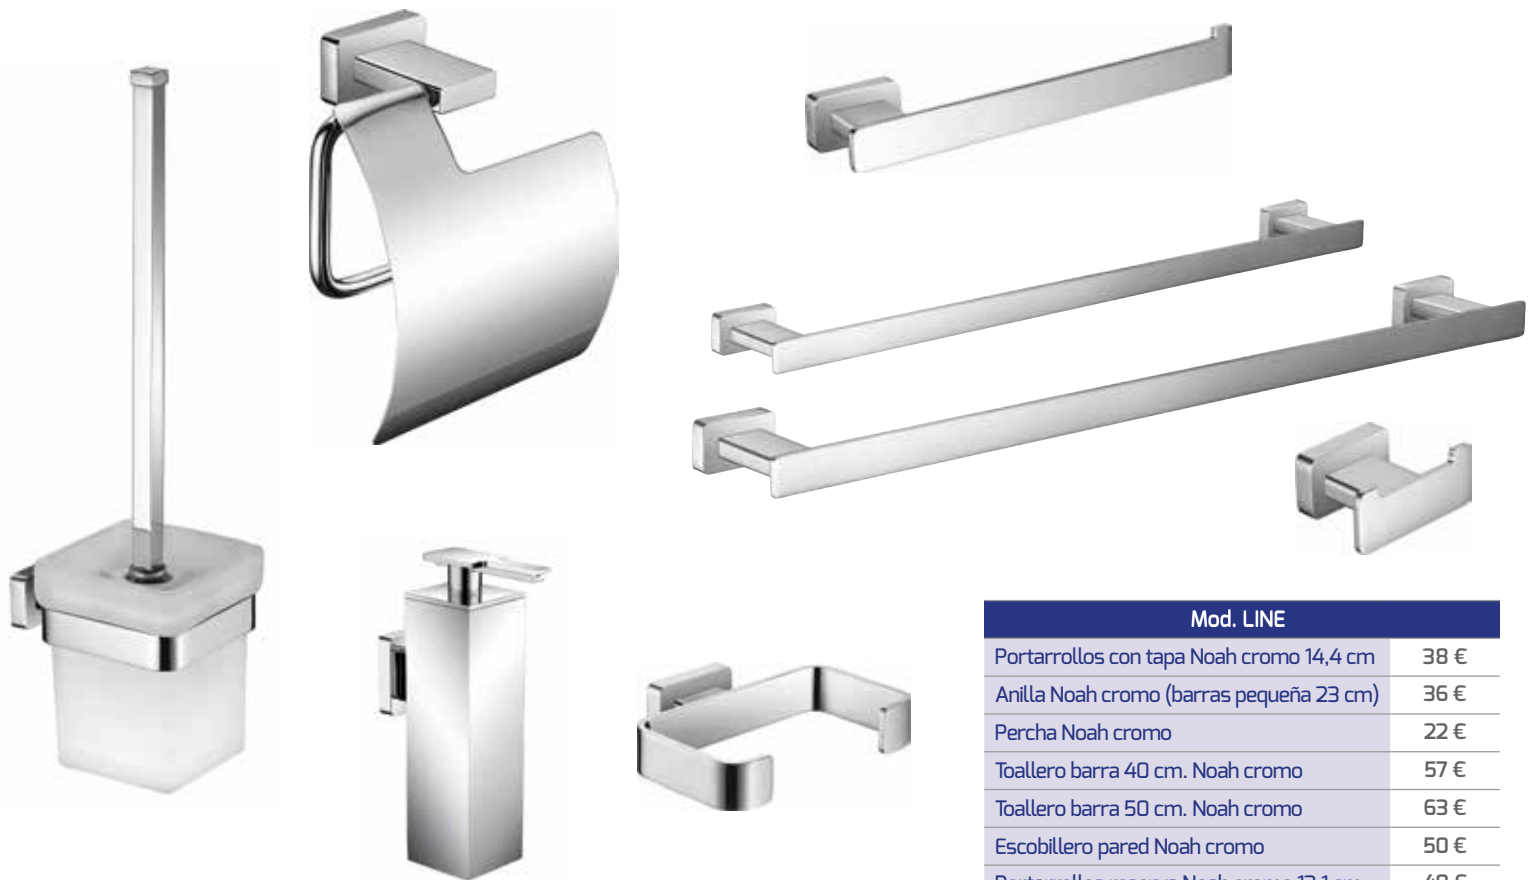

NOAH

Mod. LINE	
Portarrollos con tapa Noah cromo 14,4 cm	38 €
Anilla Noah cromo (barras pequeña 23 cm)	36 €
Percha Noah cromo	22 €
Toallero barra 40 cm. Noah cromo	57 €
Toallero barra 50 cm. Noah cromo	63 €
Escobillero pared Noah cromo	50 €
Portarrollos reserva Noah cromo 13,1 cm	40 €
Dosificador pared Noah cromo	76 €