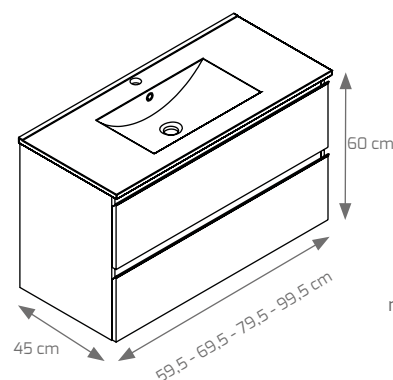

Hettich
Cajones
madera-textil
Alta calidad.
Guía oculta.