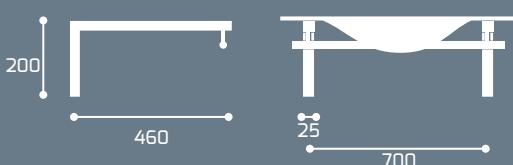

CON TOALLERO
95 €