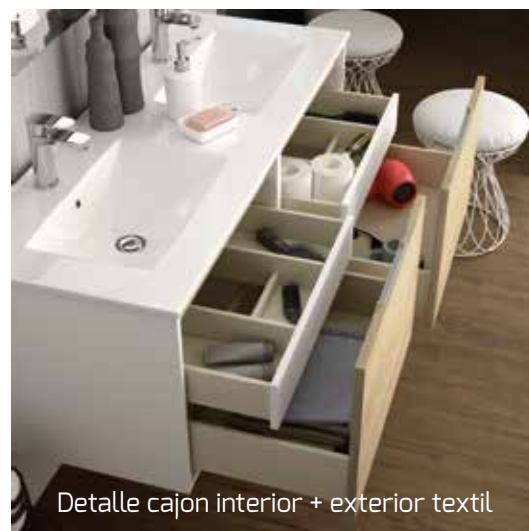

Composición Altea suspendido 120 cm (2 x 60 cm) blanco poro / bambú, con espejo Marte, foco Verónica LED.

Detalle cajon interior + exterior textil