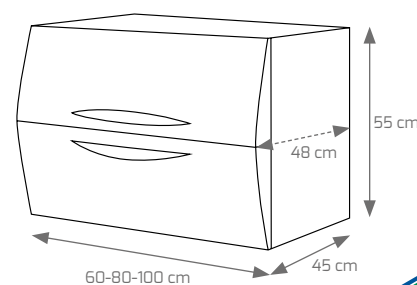

I.V.A. no incluido

DISPONIBILIDAD Y POSIBILIDADES DE FABRICACIÓN

- El modelo Javea se encuentra **en stock** en los acabados: blanco, gris metalizado y plata craquelé/plata. Este modelo se fabrica exclusivamente en lacados, para resto de terminaciones ver muestrario serie Confort páginas nº 82 y 83, plazo de entrega 30 días aprox.

Hettich
Cajones
Alta calidad.