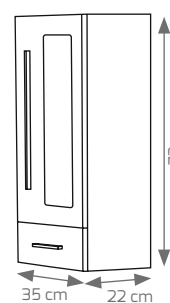

DISPONIBILIDAD

• El modelo Aramis se encuentra **en stock** en acabado blanco brillo.