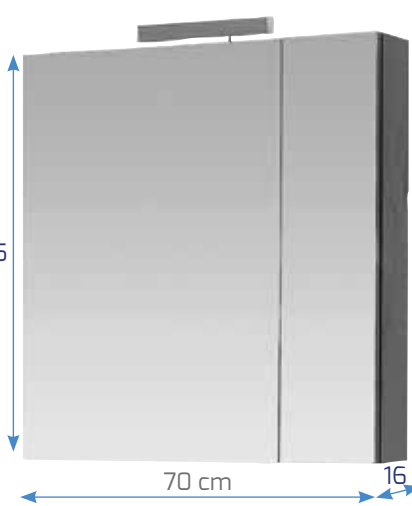

CAMERINOS SERIE NAVIA

Posibilidad de puertas laterales con apertura invertida.

CAMERINO NAVIA (Con foco Verónica LED + soporte de sujeción)		75x60x16	75x70x16	75x80x16	75x100x16
	BLANCO	153 €	173 €	187 €	209 €
	WENGUÉ	153 €	173 €	187 €	209 €

I.V.A. no incluido