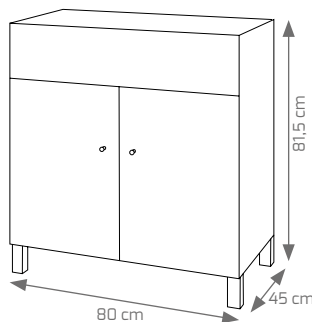

SUPER OFERTA

Composición Basic 40x23 cm, espejo Marte 40x52 cm.

SUPER OFERTA

Composición Basic 80x45 cm, espejo Slim.

COMPOSICIÓN BASIC LACADO BRILLO	40x23x52 cm.
CONJUNTO COMPLETO BASIC	175 €

I.V.A. no incluido