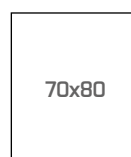

ESPEJOS DE BAÑO ACCESORIOS Y COMPLEMENTOS

COMPLEMENTOS MUEBLES DE BAÑO

ESPEJO MERCURY	50x90	60x80	70x80	80x80	90x70	100x70	120x80	140x80
CANTO ALUMINIO CROMO BRILLO. SIN FOCO. HORIZONTAL Y VERTICAL	82 €	83 €	89 €	92 €	97 €	98 €	116 €	124 €