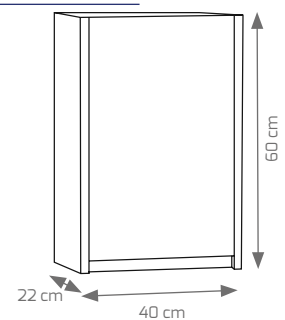

DISPONIBILIDAD Y POSIBILIDADES DE FABRICACIÓN

- El modelo Bora se encuentra **en stock** en acabados blanco brillo a combinar con detalles en plata, violeta, naranja, azul cobalto, verde pistacho, rojo, chocolate y negro

Hettich
Cajones madera
Alta calidad.
Guía oculta.