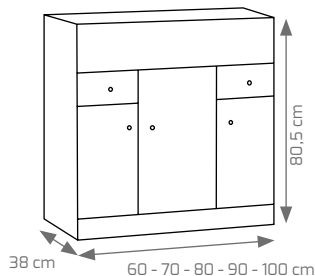

FONDO REDUCIDO 39 cm

Composición Bisel Recto 60x38 cm blanco brillo

Composición Bisel Recto 70/80 blanco brillo

Complementos Bisel

COMPOSICIÓN BISEL RECTO	60 cm	70 cm	80 cm
MUEBLE BISEL RECTO	162 €	175 €	189 €
ESPEJO MARTE CON TRASERA MADERA SIN FOCO	50 €	59 €	61 €
LAVABO CERÁMICO MILÁN BLANCO	82 €	88 €	91 €
COMPLEMENTOS BISEL	BLANCO		
ARMARIO COLGAR BISEL BLANCO 72x35x22,5 AP. DCHA E IZQU.	1 98 €		
ARMARIO COLGAR BISEL BLANCO 72x50x22,5	2 118 €		
ARMARIO PIÉ BISEL BLANCO 175x35x25 AP. DCHA E IZQU.	3 169 €		
ARMARIO PIÉ BISEL BLANCO 175x50x25	4 229 €		