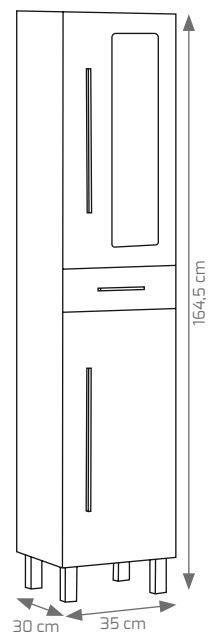

DISPONIBILIDAD

• El modelo Aramis se encuentra **en stock** en acabado blanco brillo.