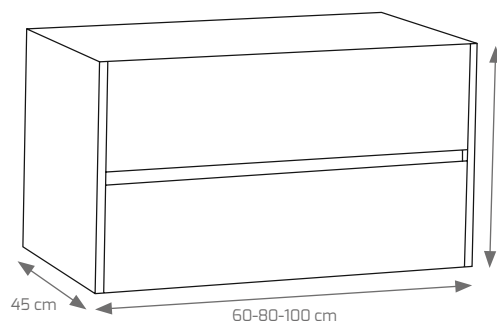

DISPONIBILIDAD Y POSIBILIDADES DE FABRICACIÓN

- El modelo Bora se encuentra **en stock** en acabados blanco brillo a combinar con detalles en plata, violeta, naranja, azul cobalto, verde pistacho, rojo, chocolate y negro

Hettich
Cajones madera
Alta calidad.
Guía oculta.