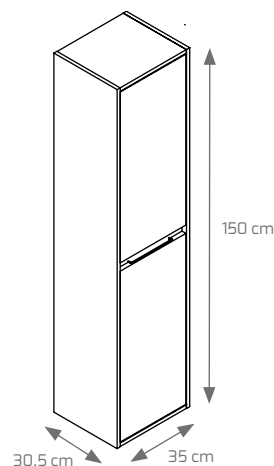

Hettich
Cajones
madera-textil
Alta calidad.
Guía oculta.