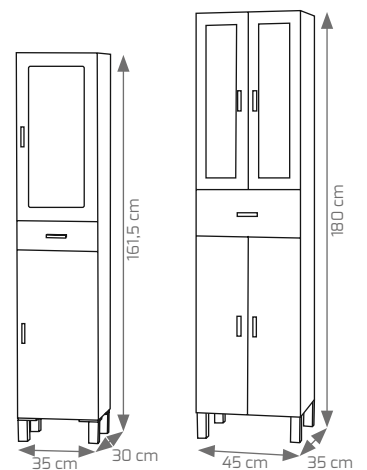

Composición Reus, 60 cm blanco brillo, espejo Marte, con foco Verónica LED.