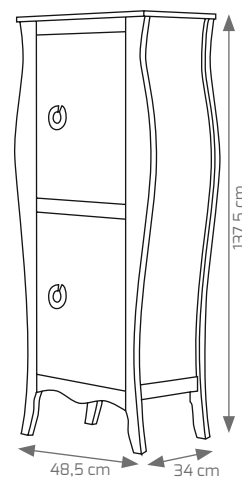

HQ CAJÓN ALTA CALIDAD

- Metálico
- Guías sincronizadas
- Extracción total
- Rodillos con autocierre.