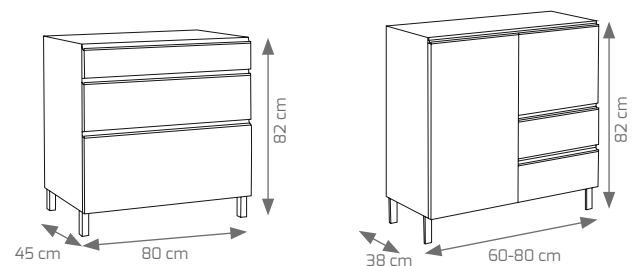

Composición Navia 120x45 wengué (1 seno), espejo Mercury, foco Verónica LED