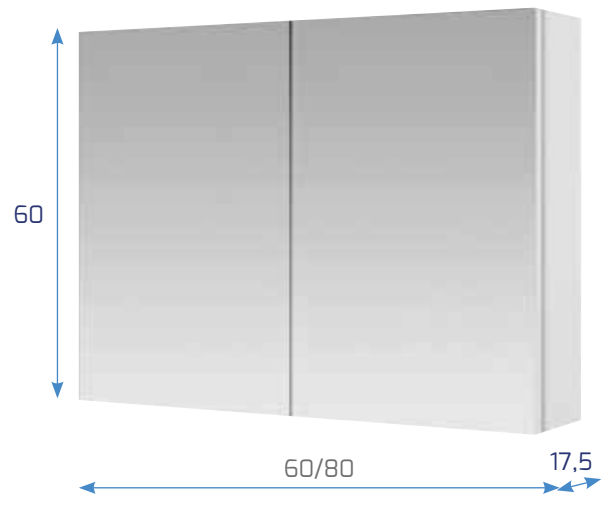

I.V.A. no incluido

CAMERINOS DE MADERA

Camerino Bisel blanco 66 x70x15 66x80x15
139 € 143 €

Camerino Basic blanco sin foco 60 x60x17,5 60 x80x17,5
123 € 139 €

CAMERINOS SERIE ITÁLIA

Camerino Serie Itália 2 puertas, sin foco 60x60x13 60x80x13 60x100x13
195 € 225 € 259 €