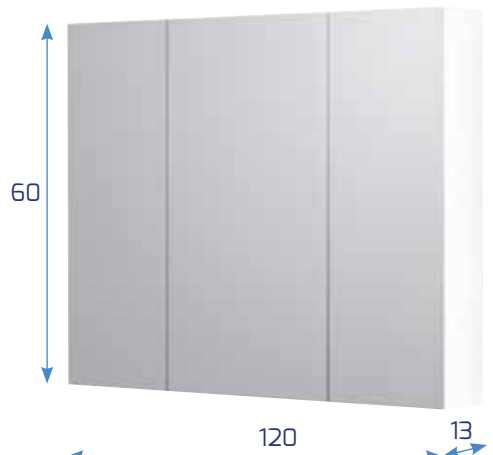

Camerino Serie Itália 3 puertas, sin foco   60x120x13
289 €