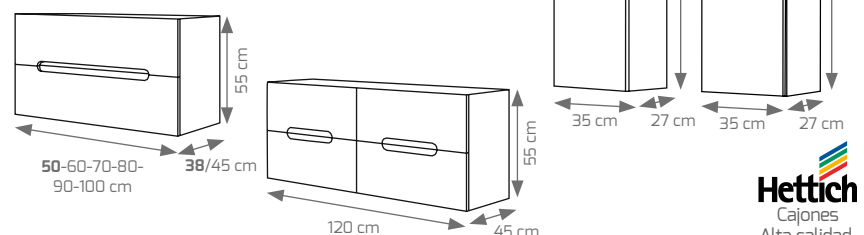

COMPOSICIÓN CABO 2 CAJONES SUSPENDIDO	50X40 Cm	60 Cm	70 Cm	80 Cm	90 Cm	100 Cm	120 Cm
MUEBLE CABO 2 CAJONES (TODOS LOS ACABADOS)	239 €	249 €	259 €	293 €	318 €	352 €	475 €
ESPEJO FASHION (2 TUBOS LED)	X	128 €	135 €	148 €	148 €	154 €	169 €
ESPEJO MOSCÚ (2 TUBOS LED)	X	128 €	135 €	148 €	148 €	154 €	169 €
ESPEJO CRISTAL MOD. SLIM 4 mm. CANTO PULIDO x ALTO 80	X	44 €	48 €	49 €	58 €	61 €	79 €
ESPEJO MOD. MARTE CON TRASERA DE MADERA	49 €	50 €	59 €	61 €	65 €	68 €	99 €
LAVABO DE CERÁMICA MOD. OLA O LÍNEA / MOD. CAIRO* 51x41	*77 €	70 €	76 €	80 €	105 €	119 €	209 €
COMPLEMENTO CABO							
COLUMNA SUSPENDIDA CABO 110x35x27. 1 PUERTA AP. DCHA E IZQ. (TODOS LOS ACABADOS)				189 €			
COLUMNA SUSPENDIDA NOA 110x35x27. 2 PUERTAS AP. DCHA E IZQ. (TODOS LOS ACABADOS)				243 €			

FOCOS LED						SOPORTE		
NIKITA BLANCO	PANDORA CROMO				VERÓNICA CROMO	EVA CROMO	SABRINA CROMO	MULTI ENGANCHE
	30 Cm	45 Cm	60 Cm	80 Cm				
53 €	46 €	62 €	72 €	85 €	32 €	32 €	21 €	2 €

I.V.A. no incluido

DISPONIBILIDAD Y POSIBILIDADES DE FABRICACIÓN

- El modelo Cabo 2 cajones se encuentra **en stock** en los acabados: blanco brillo, grafito brillo, moka brillo, rojo burdeos y gris metalizado.