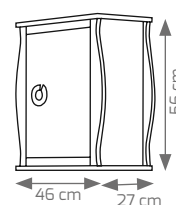

HQ CAJÓN ALTA CALIDAD

- Metálico
- Guías sincronizadas
- Extracción total
- Rodillos con autocierre.