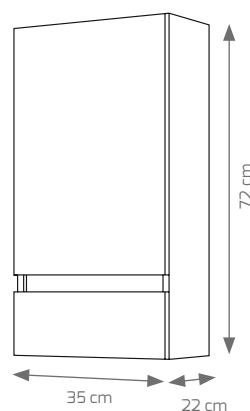

Composición Eko moka, 70/80 cm.

Composición Eko grafito, 70/80 cm.

Composición Eko rojo burdeos, 70/80 cm.

Composición Eko suspendido, 80 cm gris metalizado, espejo enmarcado Coral.

COMPOSICIÓN EKO SUSPENDIDO	70 Cm	80 Cm
MUEBLE EKO 2 PUERTAS + 2 CAJONES (TODOS LOS ACABADOS)	169 €	175 €
ESPEJO CORAL ENMARCADO MADERA (TODOS LOS ACABADOS)	73 €	77 €
ESPEJO CRISTAL MOD. SLIM 4 mm. CANTO PULIDO x ALTO 80 cm.	48 €	49 €
ESPEJO MOD. MARTE CON TRASERA DE MADERA	59 €	61 €
LAVABO DE CERÁMICA MOD. OLA O LÍNEA	76 €	80 €
COMPLEMENTO EKO		
MÓDULO COLGAR PAULA-EKO 72x35x22. 1 PUERTA + 1 CAJÓN AP. DCHA (TODOS LOS ACABADOS)	149 €	