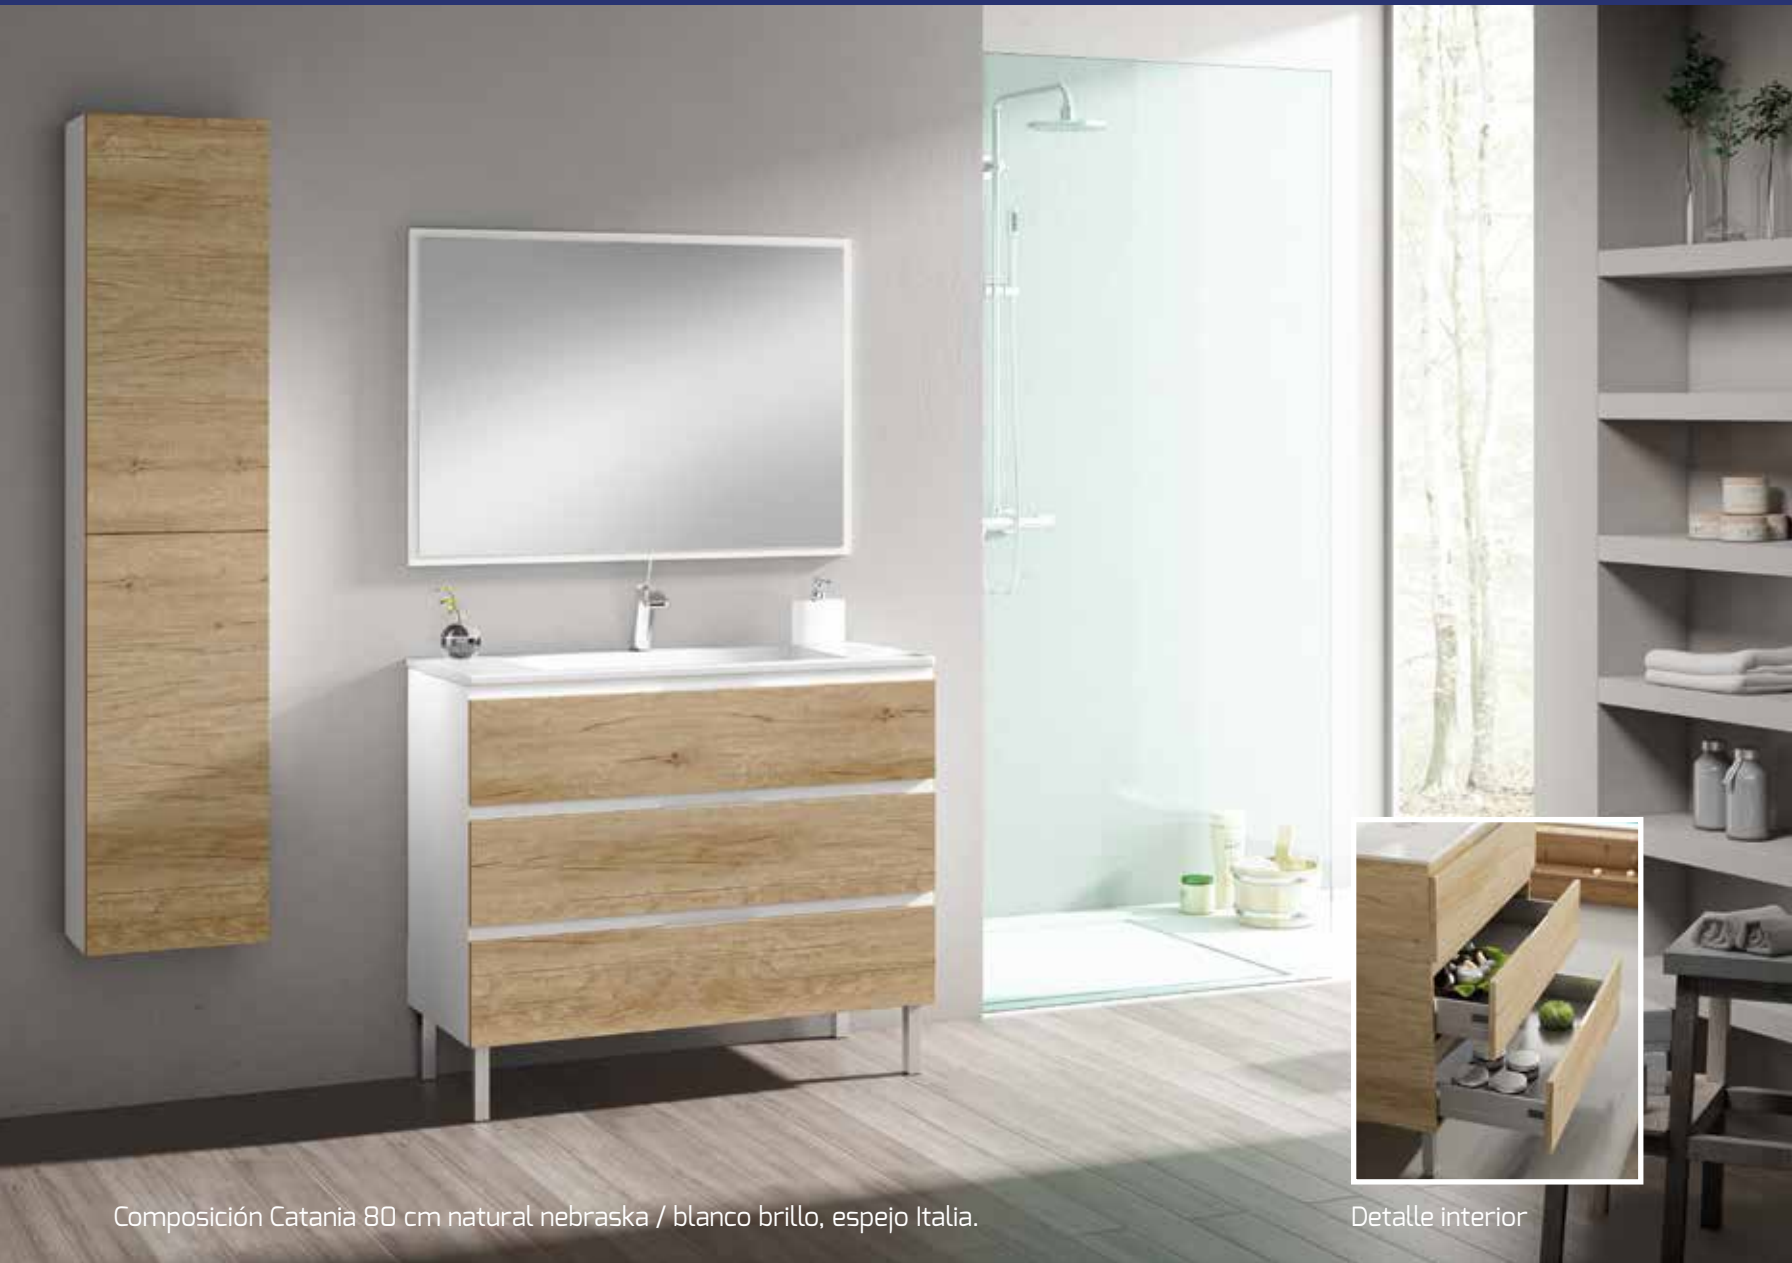

Composición Catania 80 cm natural nebraska, espejo Italia.

Detalle interior.

Composición Catania 60 cm wengué mali, espejo Italia con foco Verónica LED.

Hettich
Cajones
Alta calidad.

MUEBLES DE BAÑO

Composición Catania 80 cm natural nebraska / blanco brillo, espejo Italia.

Detalle interior

Composición Catania suspendido 80 cm grafito brillo, espejo Italia, foco Verónica LED.

Composición Catania 100 cm gris nebraska, espejo Italia, foco Verónica LED.

Composición Catania 80 cm blanco, espejo Italia, foco Verónica LED..