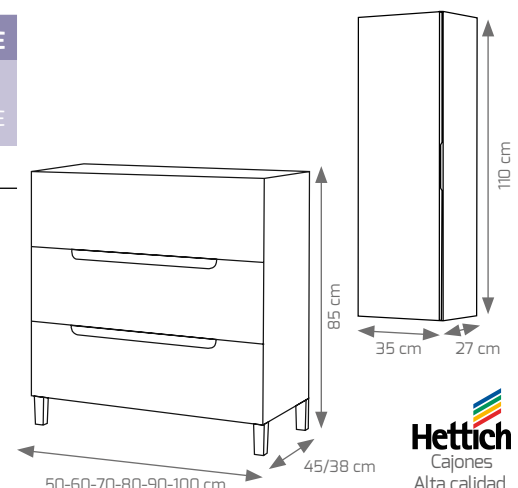

**OPCIÓN
DE FONDO
REDUCIDO**

Serie
Confort

MOD. CABO 3 CAJONES

COMPOSICIÓN CABO 3 CAJONES	50X40 Cm	60 Cm	70 Cm	80 Cm	90 Cm	100 Cm
MUEBLE CABO 3 CAJONES (TODOS LOS ACABADOS) FONDO 45 cm.	X	349 €	368 €	379 €	405 €	415 €
MUEBLE CABO 3 CAJONES FONDO REDUCIDO 38 cm. (TODOS LOS ACABADOS)	339 €	349 €	368 €	379 €	X	X
ESPEJO ÉLITE (1 TUBO LED)	X	105 €	109 €	119 €	119 €	125 €
ESPEJO MOSCÚ (2 TUBOS LED)	X	128 €	135 €	148 €	148 €	154 €
ESPEJO LIGTH (LUZ PERIMETRAL LED)	X	145 €	159 €	159 €	169 €	175 €
ESPEJO FASHION (2 TUBOS LED)	X	128 €	135 €	148 €	148 €	154 €
ESPEJO MOD. MARTE CON TRASERA DE MADERA	49 €	50 €	59 €	61 €	65 €	68 €
LAVABO DE CERÁMICA MOD. OLA O LÍNEA	X	70 €	76 €	80 €	105 €	119 €
LAVABO DE CERÁMICA FONDO REDUC. MOD. CAIRO* 51x41 / MILÁN	*77 €	82 €	88 €	91 €	X	X

COMPLEMENTO CABO

COLUMNA SUSPENDIDA CABO 110x35x27. 1 PUERTA AP. DCHA E IZQ. (TODOS LOS ACABADOS)

189 €

FOCOS LED						SOPORTE		
NIKITA BLANCO	PANDORA CROMO				VERÓNICA CROMO	EVA CROMO	SABRINA CROMO	MULTI ENGANCHE
	30 Cm	45 Cm	60 Cm	80cm				
53 €	46 €	62 €	72 €	85 €	32 €	32 €	21 €	2 €

I.V.A. no incluido

DISPONIBILIDAD Y POSIBILIDADES DE FABRICACIÓN

- El modelo Cabo 3 cajones se encuentra **en stock** con las siguientes medidas:
  - **Con fondo de 45 cm** en los acabados: blanco brillo, grafito brillo, moka brillo, rojo burdeos y gris metalizado,
  - **Fondo reducido de 38 cm y formato 50x40, 60, 70 y 80** sólo en blanco brillo.
- Este modelo se fabrica exclusivamente en lacados, para resto de terminaciones ver muestrario serie Confort páginas nº 82 y 83, plazo de entrega 30 días aprox.