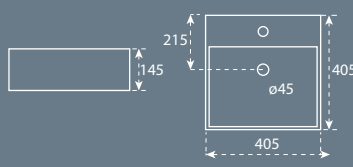

Con rebosadero
Material cerámico

Modelo **LIBRA** **405 x 405**
95 €

I.V.A. no incluido