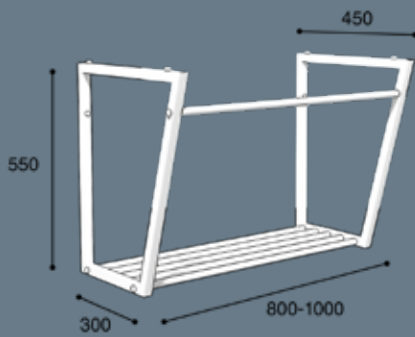

80x45	100x45
189 €	210 €