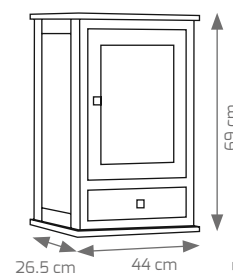

I.V.A. no incluido

DISPONIBILIDAD Y POSIBILIDADES DE FABRICACIÓN

- El modelo Sofía se encuentra **en stock** en acabado nogal.
- Posibilidad de fabricación en otros acabados incrementando un 10% sobre la terminación nogal. Ver muestrario serie Clásico / Rústico páginas nº 96 y 97, plazo de entrega 40 días aprox.
- Posibilidad de fabricación con puertas ciegas o cristal ácido, sin incremento de precio.