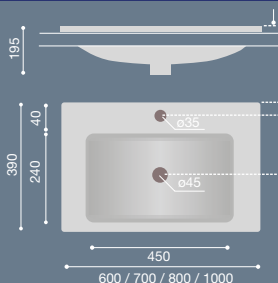

MODELO SPACE