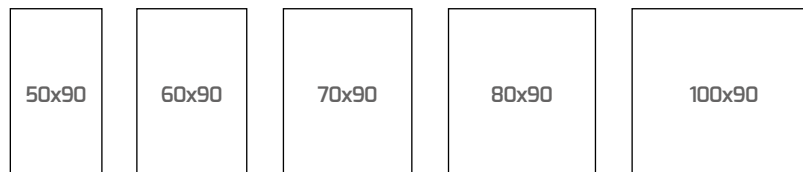

LOS COLORES DETALLADOS SON COMBINABLES CON LA SERIE CONFORT

ESPEJO CORAL	50x90	60x90	70x90	80x90	100x90
ENMARCADO MADERA LACADO BRILLO. SIN FOCO. HORIZONTAL Y VERTICAL	66 €	67 €	73 €	77 €	84 €