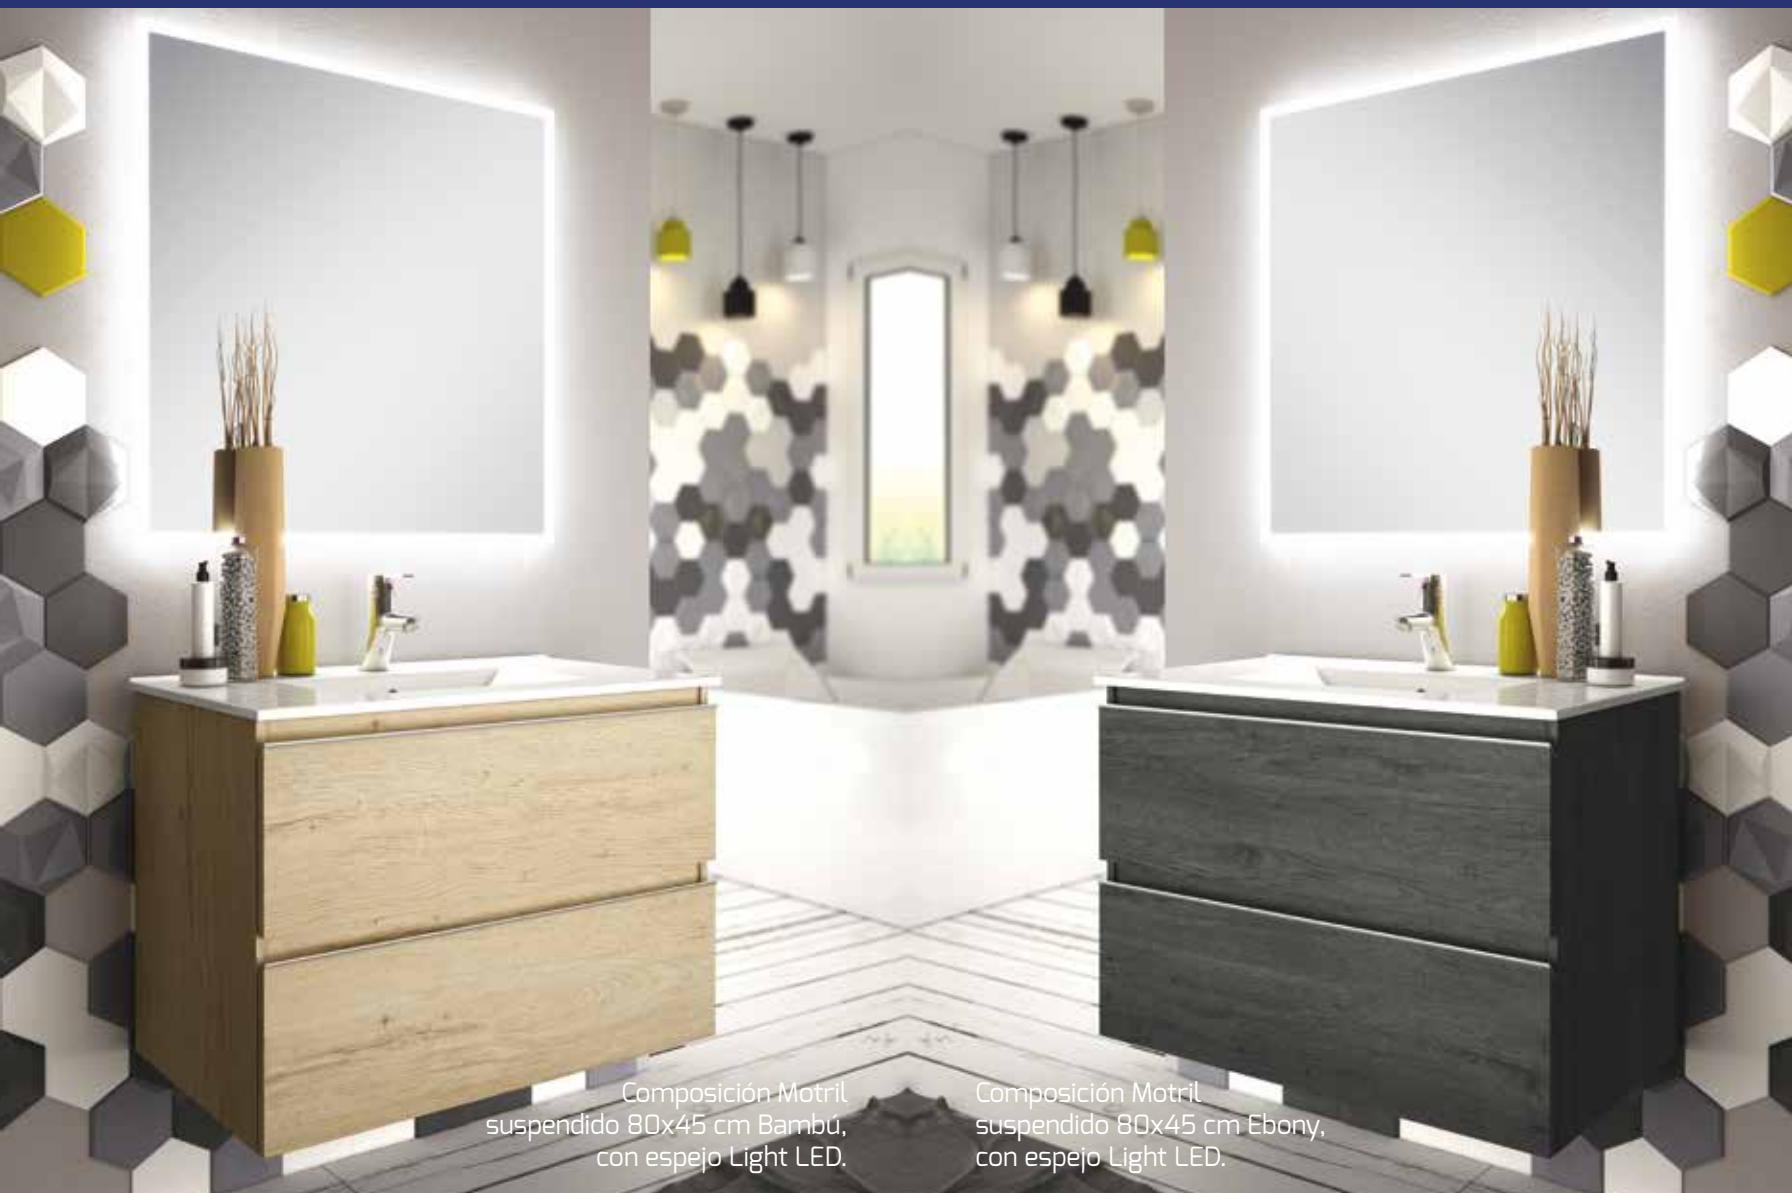

Composición Motril suspendido 80x45 cm Bambú, con espejo Light LED.

Composición Motril suspendido 80x45 cm Ebony, con espejo Light LED.

COMPOSICIÓN MOTRIL 2 CAJONES SUSPENDIDO	60 Cm	70 Cm	80 Cm	100 Cm	120 Cm	140 Cm
	1 SENO	1 SENO	1 SENO	1 SENO	2 SENOS	2 SENOS
MUEBLE SUSPENDIDO MOTRIL BAMBÚ, HIBERNIAN, EBONY (todos los acabados melamina)	199 €	215 €	229 €	255 €	398 €	430 €
MUEBLE SUSPENDIDO MOTRIL BLANCO BRILLO, GRIS BRILLO, MOKA BRILLO (todos los acabados lacados)	249 €	265 €	285 €	319 €	498 €	530 €
ESPEJO CRISTAL MOD. SLIM, SOLO LUNA 4 mm CANTO PULIDO, ALTURA 80 cm	44 €	48 €	49 €	61 €	79 €	93 €
ESPEJO MARTE CON TRASERA DE MADERA S/ FOCO	50 €	59 €	61 €	68 €	99 €	105 €
ESPEJO MOD. LIGHT (ILUMINACIÓN LED)	145 €	159 €	159 €	175 €	209 €	269 €
LAVABO DE CERÁMICO OLA O LINEA	70 €	76 €	80 €	119 €	209 €	X
LAVABO RESINA MOD. FAT	124 €	145 €	159 €	196 €	259 €	335 €
COMPLEMENTO MOTRIL						
COLUMNA COLGAR S/ MOTRIL 150x35x31 BAMBÚ, HIBERNIAN, EBONY. AP. DCHA O IZQ. (todos los acabados melamina)				205 €		
COLUMNA COLGAR S/ MOTRIL 150x35x31 BLANCO BRILLO, GRIS BRILLO, MOKA BRILLO AP. DCHA O IZQ. (todos los acabados lacados)				245 €		

FOCOS LED						SOPORTE		
NIKITA BLANCO	PANDORA CROMO			VERÓNICA CROMO	EVA CROMO	SABRINA CROMO	MULTI ENGANCHE	
	30 Cm	45 Cm	60 Cm	80 Cm				
53 €	46 €	62 €	72 €	85 €	32 €	32 €	21 €	2 €

I.V.A. no incluido

DISPONIBILIDAD Y POSIBILIDADES DE FABRICACIÓN

- El modelo Motril se encuentra **en stock** en acabados bambú y ebony.
- Los acabados lacados blanco, gris, moka y la melamina hibernian no se encuentran en stock. Ver muestrario serie Mediterráneo páginas nº 120 y 121. Plazo de entrega 35 días.