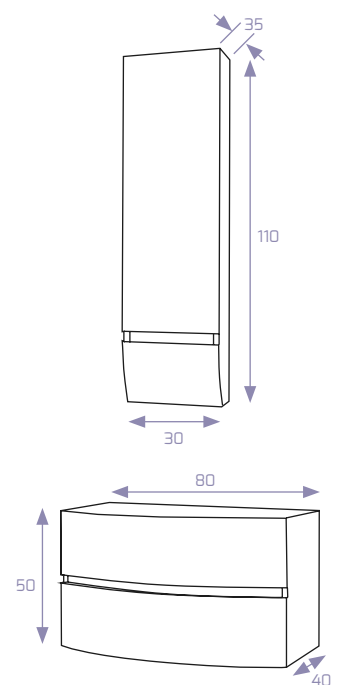

COMPOSICIÓN SAVONA		80 Cm
MUEBLE SAVONA LACADO		449 €
ESPEJO ITALIA 80x70 MARCO MADERA		80 €
CAMERINO SERIE ITALIA		225 €
ESPEJO ÉLITE 80x80 (1 TUBO LED)		119 €
LAVABO MINERAL - RESINA MOD. MOON 81x46		249 €
COMPLEMENTO SAVONA		
COLUMNA SAVONA 1 PUERTA + 1 CAJÓN 110x30x35		269 €

FOCOS LED						SOPORTE		
NIKITA BLANCO	PANDORA CROMO				VERÓNICA CROMO	EVA CROMO	SABRINA CROMO	MULTI ENGANCHE
	30 Cm	45 Cm	60 Cm	80cm				
53 €	46 €	62 €	72 €	85 €	32 €	32 €	21 €	2 €

I.V.A. no incluido

DISPONIBILIDAD Y POSIBILIDADES DE FABRICACIÓN

- El modelo Savona se encuentra **disponible** en los acabados: Blanco brillo, grafito, champagne, grafito/gris.
- Posibilidad de fabricación en otros acabados solo lacados ver muestrario serie Italia páginas nº 50 y 51. Plazo de entrega aproximado 30 días.
- Posibilidad de fabricación en un solo color de lacado o bicolor.